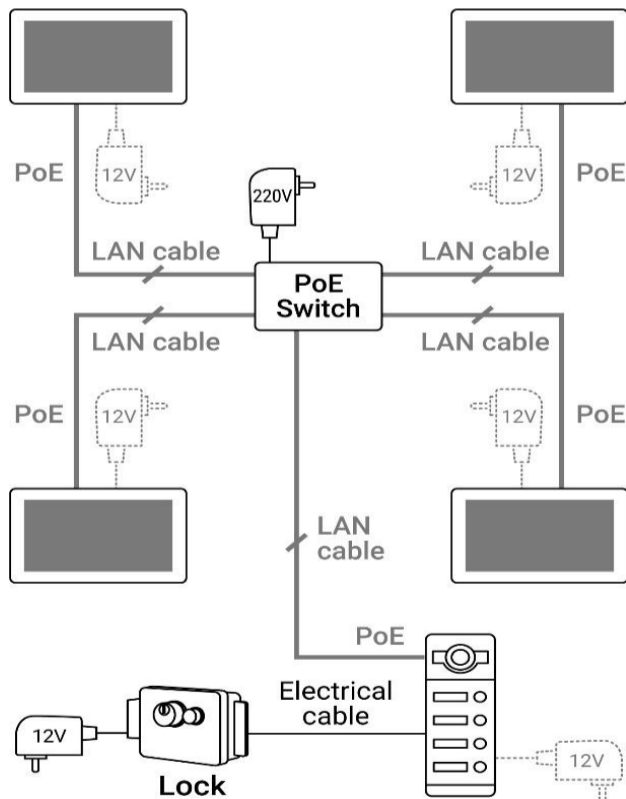

IP вызывная панель Myers MIP-100MU Silver

- Встроенная цветная HD видеочка
- Встроенный считыватель карт и брелков Mifare с контроллером
- Встроенная клавиатура
- Для многоквартирного использования
- Влагозащищенный дизайн (IP53)
- Подсветка до 3м
- Управление замком

Схема монтажа

Вызывная панель		
Модель	MIP-100MU	
Версия	Silver	
Артикул	1435	
Цвет	Серебристый	
Камера		
Сенсор	1/3" CMOS	
Разрешение	1.0Mp (1280x720@25)	
Режим День/Ночь	Auto	
Светочувствительность, люкс	0.5	
Стандарты видео	PAL	
Объектив		
Фокусное расстояние, мм	1.9	
Диафрагма, F	1.4	
Угол обзора, °	По горизонтали	130
	По вертикали	83
Тип объектива	Асферический	-
	Сферический	+
ИК Подсветка		
Дальность, м	3	
Количество светодиодов, шт.	6	
Угол освещения, °	60	
Длина волны, нм	850	
Контроллер		
Количество считывателей	1	
Стандарты идентификаторов	Mifare	
Рабочая частота, МГц	13.56	
Встроенная клавиатура	+	
Макс. количество пользователей	200	
Метод аутентификации	Карта/брелок, Код, Карта/брелок+Код	
Сеть		
Сетевой интерфейс	RJ-45 (10/100Base-T)	
Программа мониторинга	-	
Количество независимых пользователей	254	
Габариты		
Размер, мм	330x230x44	
Вес, г	1980	
Общие		
Питание	DC 12V, A	0.2
	POE, Class/W	0/6
Количество реле, шт.	1	
Тип реле	NO/NC	
Материал корпуса пластик/металл	-/+	
Материал кронштейна пластик/металл	-/+	
Степень защиты IP	53	
Температурный режим, °C	-40 - +60	
Аксессуары	Угловой кронштейн	-
	Козырек	-
	Монтажный набор	+