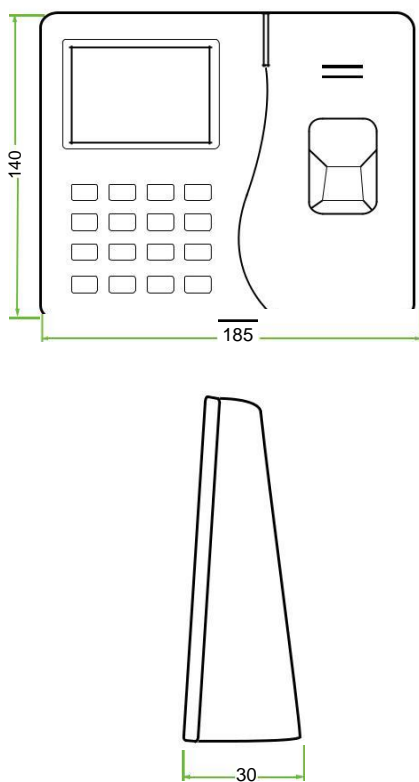

K20 может управляться по сети через интерфейс TCP / IP и имеет USB порт для ручной передачи данных с помощью флешки или экспорта отчетов посещаемости в формате Excel.

K20 включает в себя самый быстрый и самый точный алгоритм идентификации отпечатков пальцев ZKTeco, обеспечивающий отличную производительность, стабильность и надежность работы.

### Основные особенности

- Элегантный современный дизайн
- 2.8 дюймовый LCD экран
- TCP / IP интерфейс и USB порт
- Содержит встроенное программное обеспечение
- Экспорт отчетов в Excel формат на usb диск
- Аккумулятор
- Простое администрирование

# Технические характеристики

Экран	2.8 дюйма
Отпечатки	500
Карты	500 (Em-Marine)
События	50.000
Интерфейсы	TCP/IP, USB-Host
Стандартные функции	Звонок, короткие сообщения, рабочий код, переход на летнее время, SSR отчеты, авто переключение событий, ID карты, 9-ти значный ID
Питание	5V 0.8A
Температура эксплуатации	0°c- 45°c
Влажность	20% - 80%
Размеры	185 x 140 x 30 мм

## Размеры